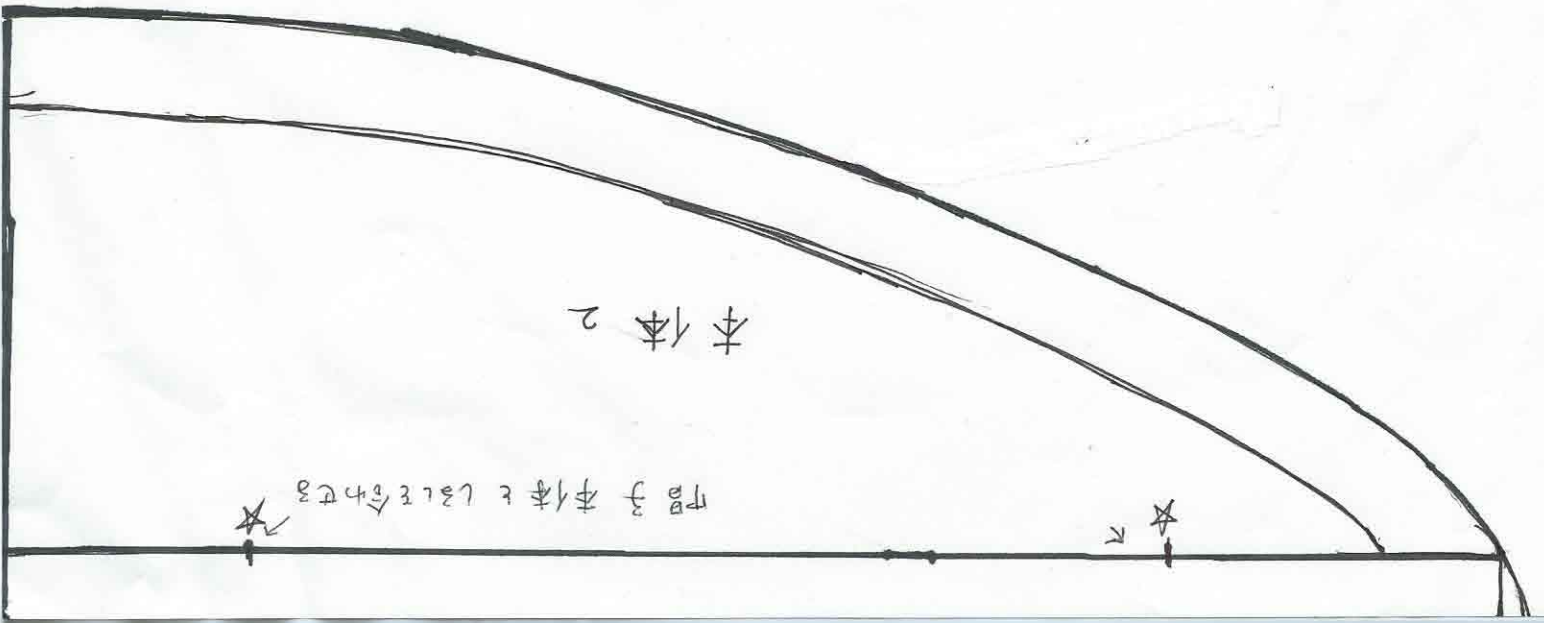

帽子
後

後中心

12-24cm

帽子本体

帽子本体と3.5cm合せる